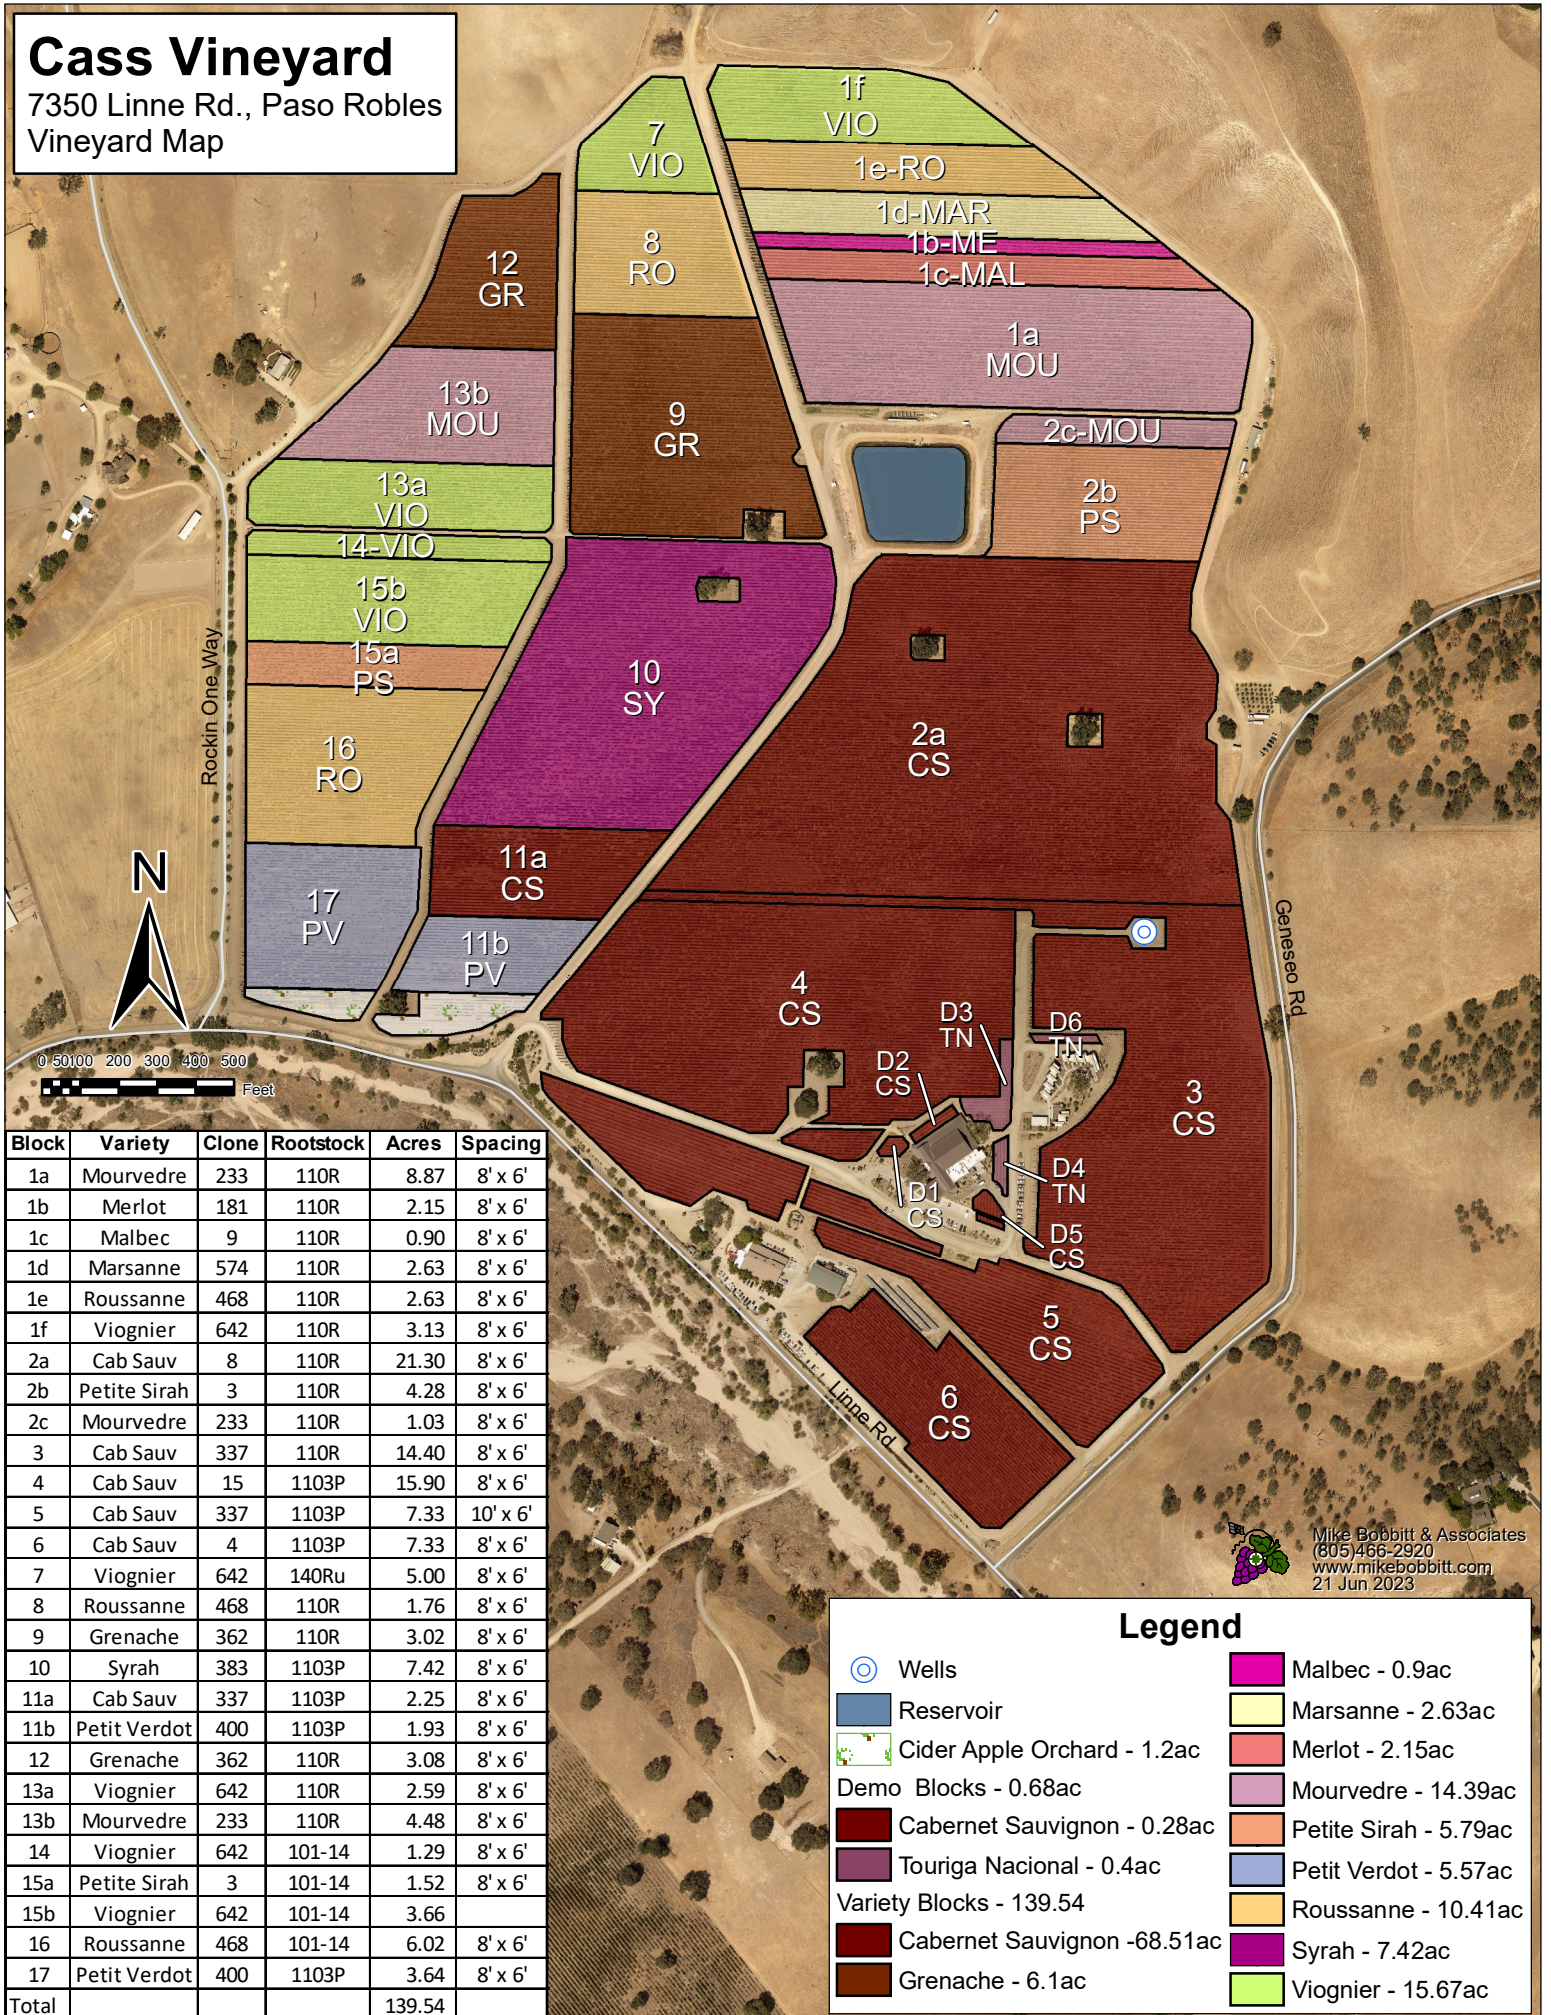

Cass Vineyard

7350 Linne Rd., Paso Robles
Vineyard Map

Block	Variety	Clone	Rootstock	Acres	Spacing
1a	Mourvedre	233	110R	8.87	8' x 6'
1b	Merlot	181	110R	2.15	8' x 6'
1c	Malbec	9	110R	0.90	8' x 6'
1d	Marsanne	574	110R	2.63	8' x 6'
1e	Roussanne	468	110R	2.63	8' x 6'
1f	Viognier	642	110R	3.13	8' x 6'
2a	Cab Sauv	8	110R	21.30	8' x 6'
2b	Petite Sirah	3	110R	4.28	8' x 6'
2c	Mourvedre	233	110R	1.03	8' x 6'
3	Cab Sauv	337	110R	14.40	8' x 6'
4	Cab Sauv	15	1103P	15.90	8' x 6'
5	Cab Sauv	337	1103P	7.33	10' x 6'
6	Cab Sauv	4	1103P	7.33	8' x 6'
7	Viognier	642	140Ru	5.00	8' x 6'
8	Roussanne	468	110R	1.76	8' x 6'
9	Grenache	362	110R	3.02	8' x 6'
10	Syrah	383	1103P	7.42	8' x 6'
11a	Cab Sauv	337	1103P	2.25	8' x 6'
11b	Petit Verdot	400	1103P	1.93	8' x 6'
12	Grenache	362	110R	3.08	8' x 6'
13a	Viognier	642	110R	2.59	8' x 6'
13b	Mourvedre	233	110R	4.48	8' x 6'
14	Viognier	642	101-14	1.29	8' x 6'
15a	Petite Sirah	3	101-14	1.52	8' x 6'
15b	Viognier	642	101-14	3.66	
16	Roussanne	468	101-14	6.02	8' x 6'
17	Petit Verdot	400	1103P	3.64	8' x 6'
Total				139.54	

Legend

- Wells
- Reservoir
- Cider Apple Orchard - 1.2ac
- Demo Blocks - 0.68ac
- Cabernet Sauvignon - 0.28ac
- Touriga Nacional - 0.4ac
- Variety Blocks - 139.54
- Cabernet Sauvignon - 68.51ac
- Grenache - 6.1ac
- Malbec - 0.9ac
- Marsanne - 2.63ac
- Merlot - 2.15ac
- Mourvedre - 14.39ac
- Petite Sirah - 5.79ac
- Petit Verdot - 5.57ac
- Roussanne - 10.41ac
- Syrah - 7.42ac
- Viognier - 15.67ac